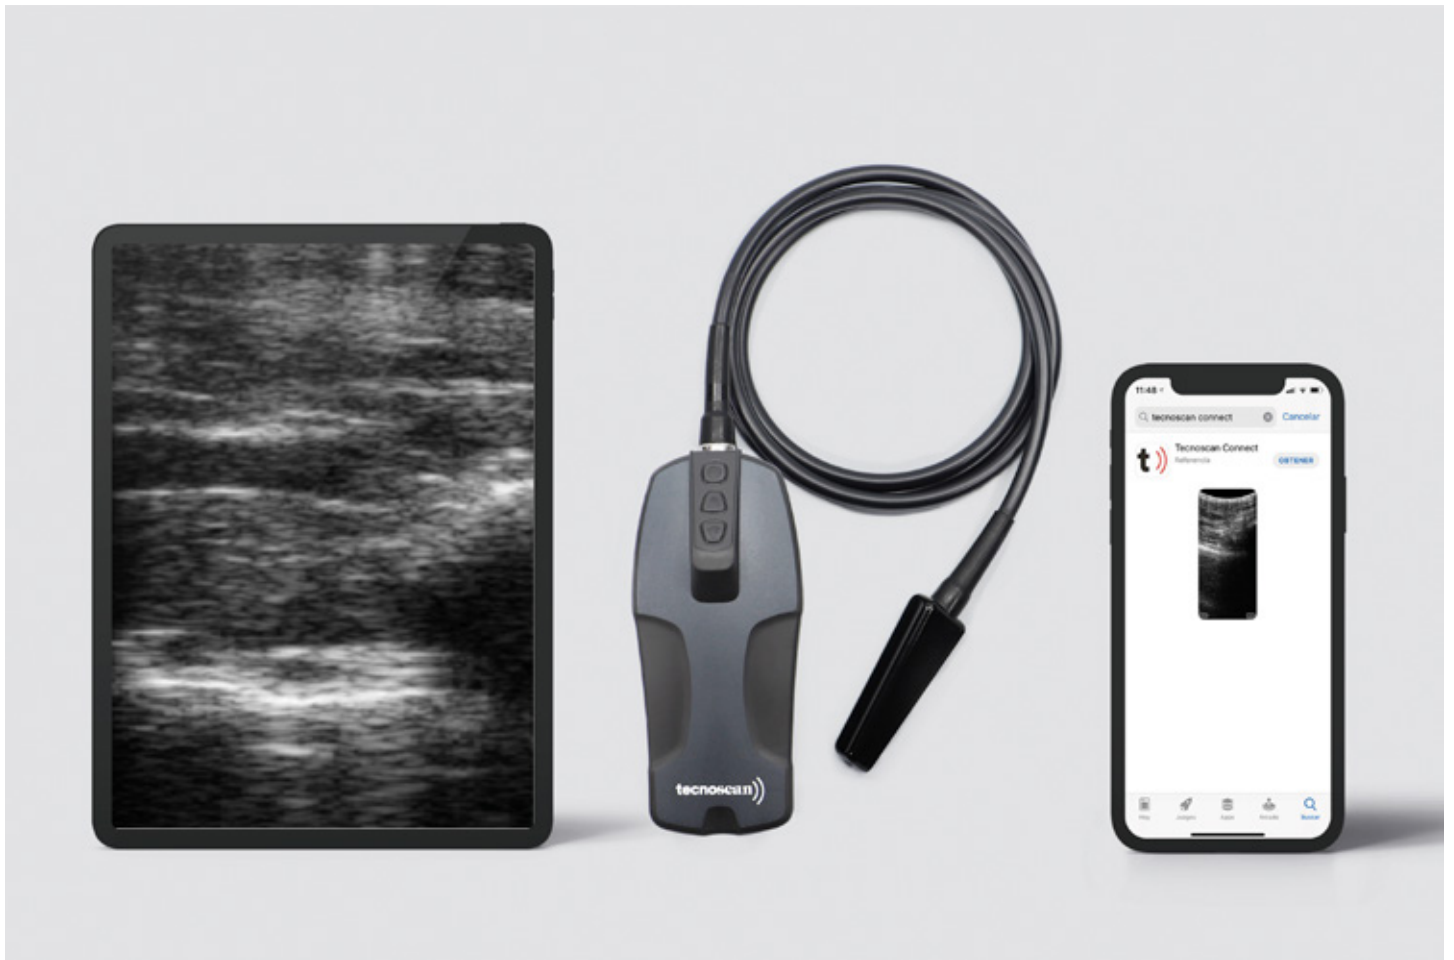

Sonda Tecnoscan BL

importvet

Ecógrafo ergonómico y duradero
diseñado específicamente para
explotaciones bovinas

Sonda Tecnoscan BL

B DE BOVINO — L DE LINEAL

Ecógrafo ergonómico y duradero diseñado específicamente para explotaciones bovinas.

Especificaciones:

- Duración batería: Hasta 5 horas
- Tiempo carga: 5,5 horas
- Elementos de la sonda: 128 cristales
- Medidas: 19 x 8,3 x 6,2 cm
- Peso: 800 gr.
- Compatibilidad con la nube y aplicaciones: App Tecnoscan Connect para Android e iOS
- Estanco: Sin conectores, resistente al agua
- Certificaciones: CE/FSS/IC, Anatel, EAC
- Modos: 6,8 y 12 cm
- Modo de reposo: Automático
- Dispositivo de visualización: Teléfono y tablet

Características:

- Cable de la sonda impermeable y reforzado
- Buena calidad de imagen
- Inalámbrico
- Transmisión de datos exclusiva
- Conexión de hasta 3 dispositivos
- Baja potencia

App Tecnoscan Connect para Android e iOS